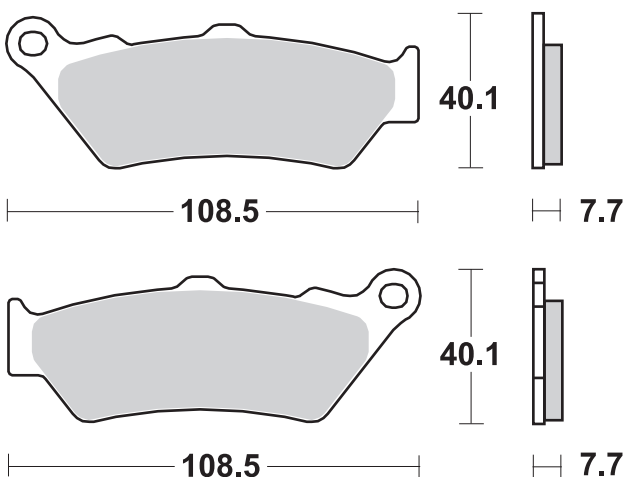

APRILIA 660 TUAREG

			RECOMMENDED	
APRILIA				
660	Tuareg	22 - 22	674 SP*	675 LS

* = 2 sets required / 2 jeux pour l'Avant.

Available compounds

SBS 674 HF • HS • SP

Available compounds

SBS 675 HF • LS